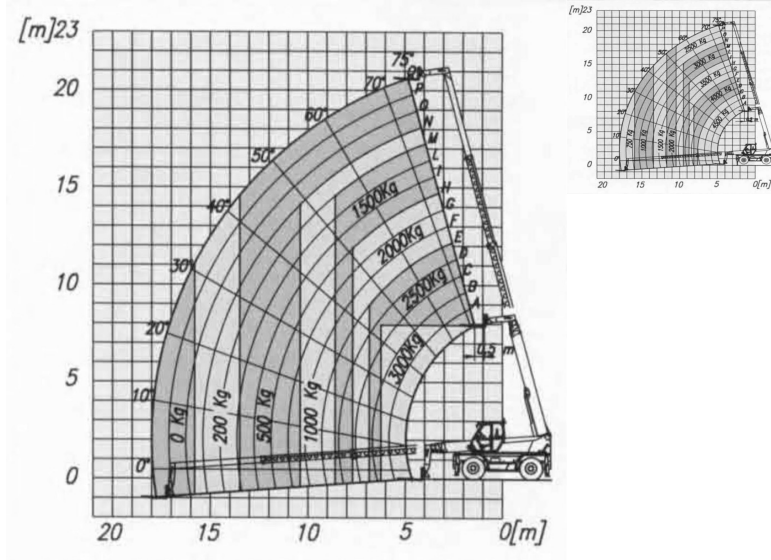

## Teleskopmaststapler 4,5t / 21m

Teleskopstapler mit Drehkranz

Max. Tragkraft 4,5 t

Max. Hubhöhe 20,8 m

Für diesen Teleskopmaststapler bieten wir Ihnen folgende Anbauteile:

- Seilwinde 4t
- großer Arbeitskorb

## Technische Daten

Max. Hubhöhe 20,8 m

Max. Tragkraft 4500kg

Max. Reichweite 18 m

Hubhöhe mit max. Hublast 10,5 m

Reichweite mit max. Hublast 7,5 m

Hublast bei max. Hubhöhe 2500 kg

Hublast bei max. Reichweite 750 kg

Gabel 1,20 m

Transporthöhe 2,9 m

Transportbreite 2,4 m

Transportlänge 6,6 m

Abstützbreite 4,95 m

Drehung Oberwagen Endlos

Antrieb Diesel Allrad

Eigengewicht 14500 kg