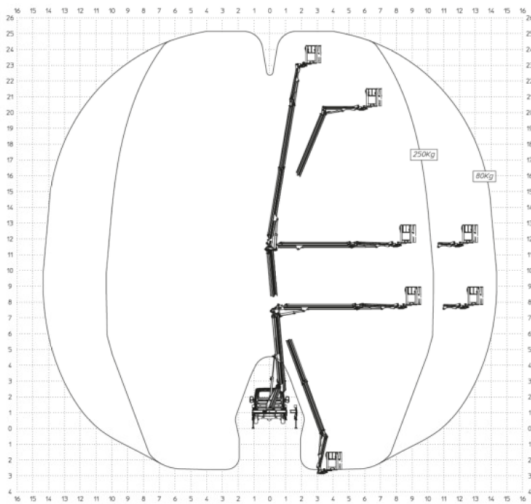

## LKW Arbeitsbühne 25m

Max. Arbeitshöhe 25,1m

Max. seitl. Reichweite 14,35m

Max. Traglast 250kg

### Technische Daten

Max. Arbeitshöhe 25,10m

Max. Plattformhöhe 23,10m

Max. seitliche Reichweite 14,35m

Max. Tragfähigkeit 250kg

Min. Transportlänge 6,29m

Min. Transportbreite 2,00m

Min. Transporthöhe 2,89m

Korbabmessungen 1,40m x 0,70m

Schwenkbereich 400°

Korbbewegung (horizontal) 90° + 90°

Gesamtgewicht 3500 kg

Abstützbreite variabel

Hydraulische Stützen

[/vc\_column\_text][[/vc\_column]][[/vc\_row]