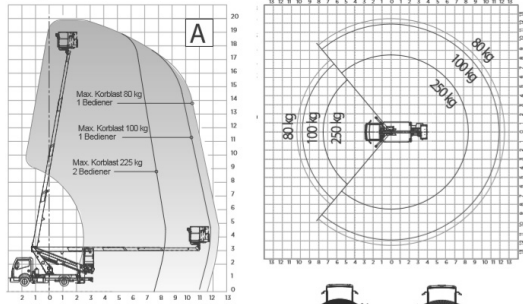

LKW Arbeitsbühne 20m

Max. Arbeitshöhe 19,9m

Max. seitr. Reichweite 12,5m

Max. Traglast 250kg

Technische Daten

Max. Arbeitshöhe 19,9m

Max. Plattformhöhe 17,9m

Max. seitliche Reichweite 12,5m

Max. Tragfähigkeit 250kg

Gesamtlänge 6,15m

Gesamthöhe 2,9m

Gesamtbreite 2,2m

Korbabmessungen 1,40m x 0,70m x 1,10m

Schwenkbereich 400°

Korbbewegung (horizontal) 90° + 90°

Zul. Gesamtgewicht 3490kg

Abstützung hinten 2,20m

Abstützung vorne 3,17m

Führerscheinklasse B

Breit abgestützt

Schmal abgestützt