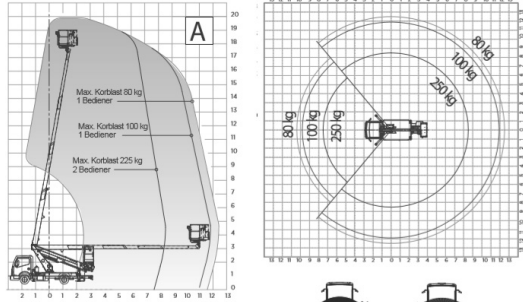

LKW Arbeitsbühne 20m

Max. Arbeitshöhe 19,9m

Max. seitr. Reichweite 12,5m

Max. Traglast 250kg

Technische Daten

Max. Arbeitshöhe 19,9m

Max. Plattformhöhe 17,9m

Max. seitliche Reichweite 12,5m

Max. Tragfähigkeit 250kg

Gesamtlänge 6,15m

Gesamthöhe 2,9m

Gesamtbreite 2,2m

Korbabmessungen 1,40m x 0,70m x 1,10m

Schwenkbereich 400°

Korbbewegung (horizontal) 90° + 90°

Zul. Gesamtgewicht 3490kg

Abstützung hinten 2,20m

Abstützung vorne 3,17m

Führerscheinklasse B

Breit abgestützt

Schmal abgestützt